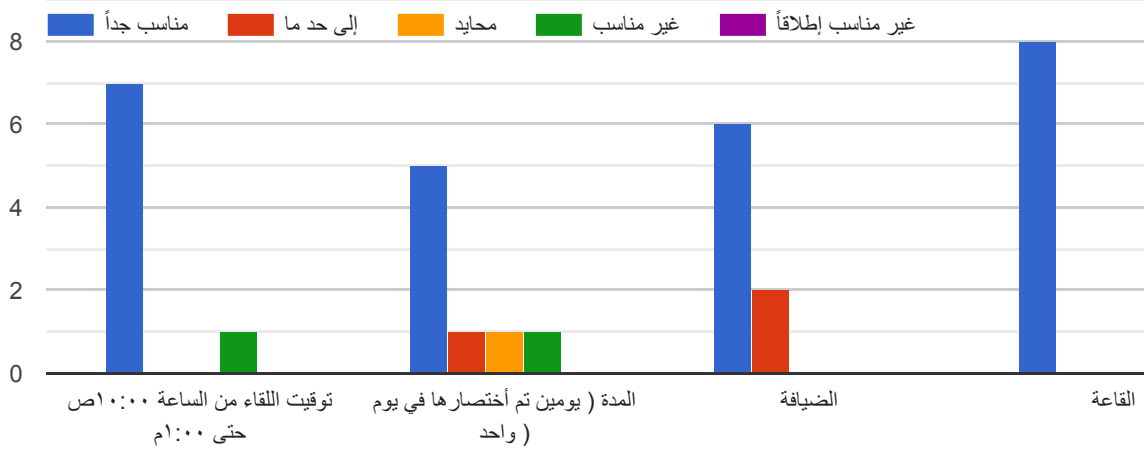

[Copy](#)

8 responses

تقييم المتحدث

تقييم اللقاء

التقييم العام

ما هو تقييمكم للقاء " المسؤولية الاجتماعية بين النظرية والتطبيق " بشكل عام؟

8 responses

: مقترحاتكم وآرائكم تعني لنا الكثير ، وهي لنا قيمة مضافة نهتم بها كثيراً .. فضلاً أكتبوا لنا هنا