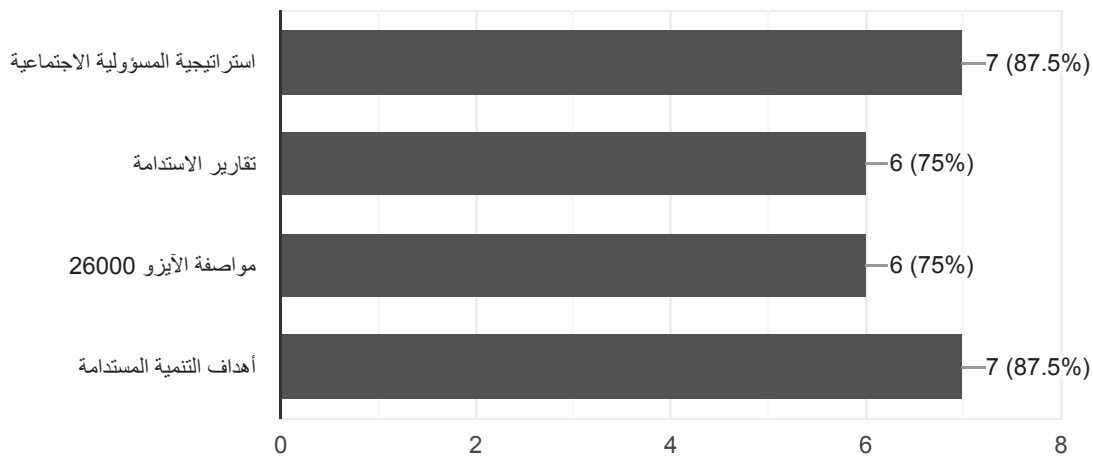

استبيان تقييم لقاء حضوري

8 responses

[Publish analytics](#)

تقييم المادة العلمية

(المواضيع المهمة في الورشة (يمكن اختيار أكثر من موضوع

[Copy](#)

8 responses

مدى الاستفادة من المادة العلمية