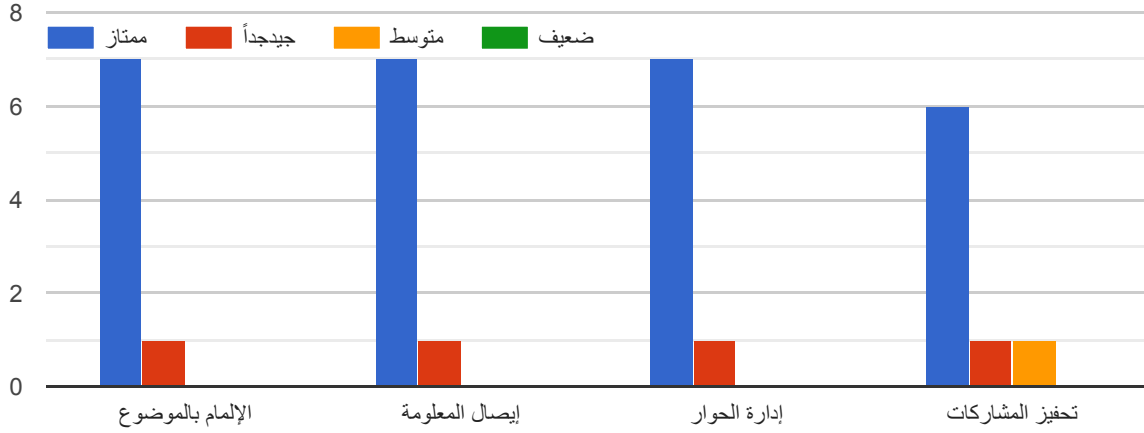

[Copy](#)

8 responses

تقييم المتحدث

تقييم اللقاء

التقييم العام

ما هو تقييمكم للقاء " المسؤولية الاجتماعية بين النظرية والتطبيق " بشكل عام؟

8 responses

: مقترحاتكم وآرائكم تعني لنا الكثير ، وهي لنا قيمة مضافة نهتم بها كثيراً .. فضلاً أكتبوا لنا هنا