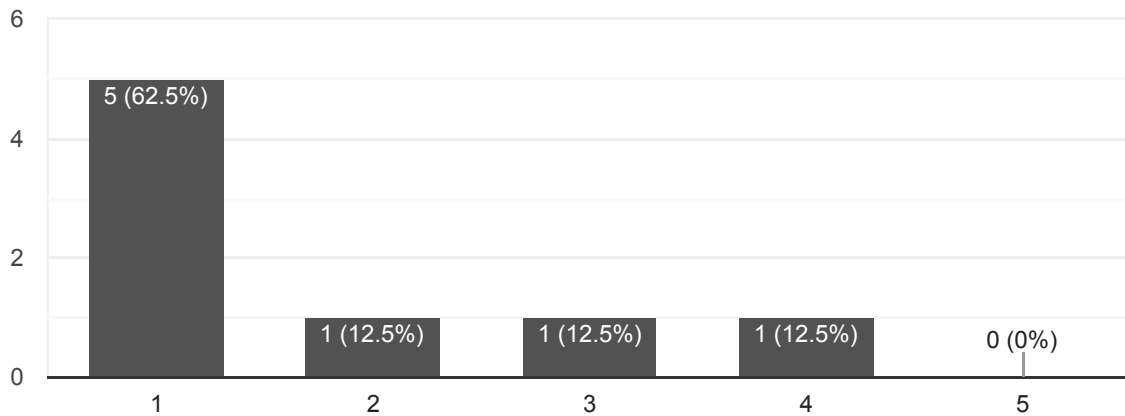

[Copy](#)

8 responses

تقييم المتحدث

تقييم اللقاء

التقييم العام

ما هو تقييمكم للقاء " المسؤولية الاجتماعية بين النظرية والتطبيق " بشكل عام؟

8 responses

: مقترحاتكم وآرائكم تعني لنا الكثير ، وهي لنا قيمة مضافة نهتم بها كثيراً .. فضلاً أكتبوا لنا هنا